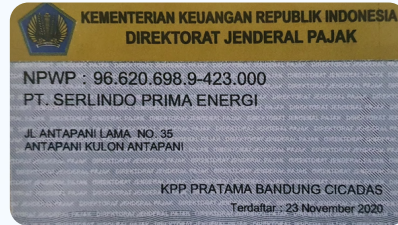

LEGALITAS

PERUSAHAAN